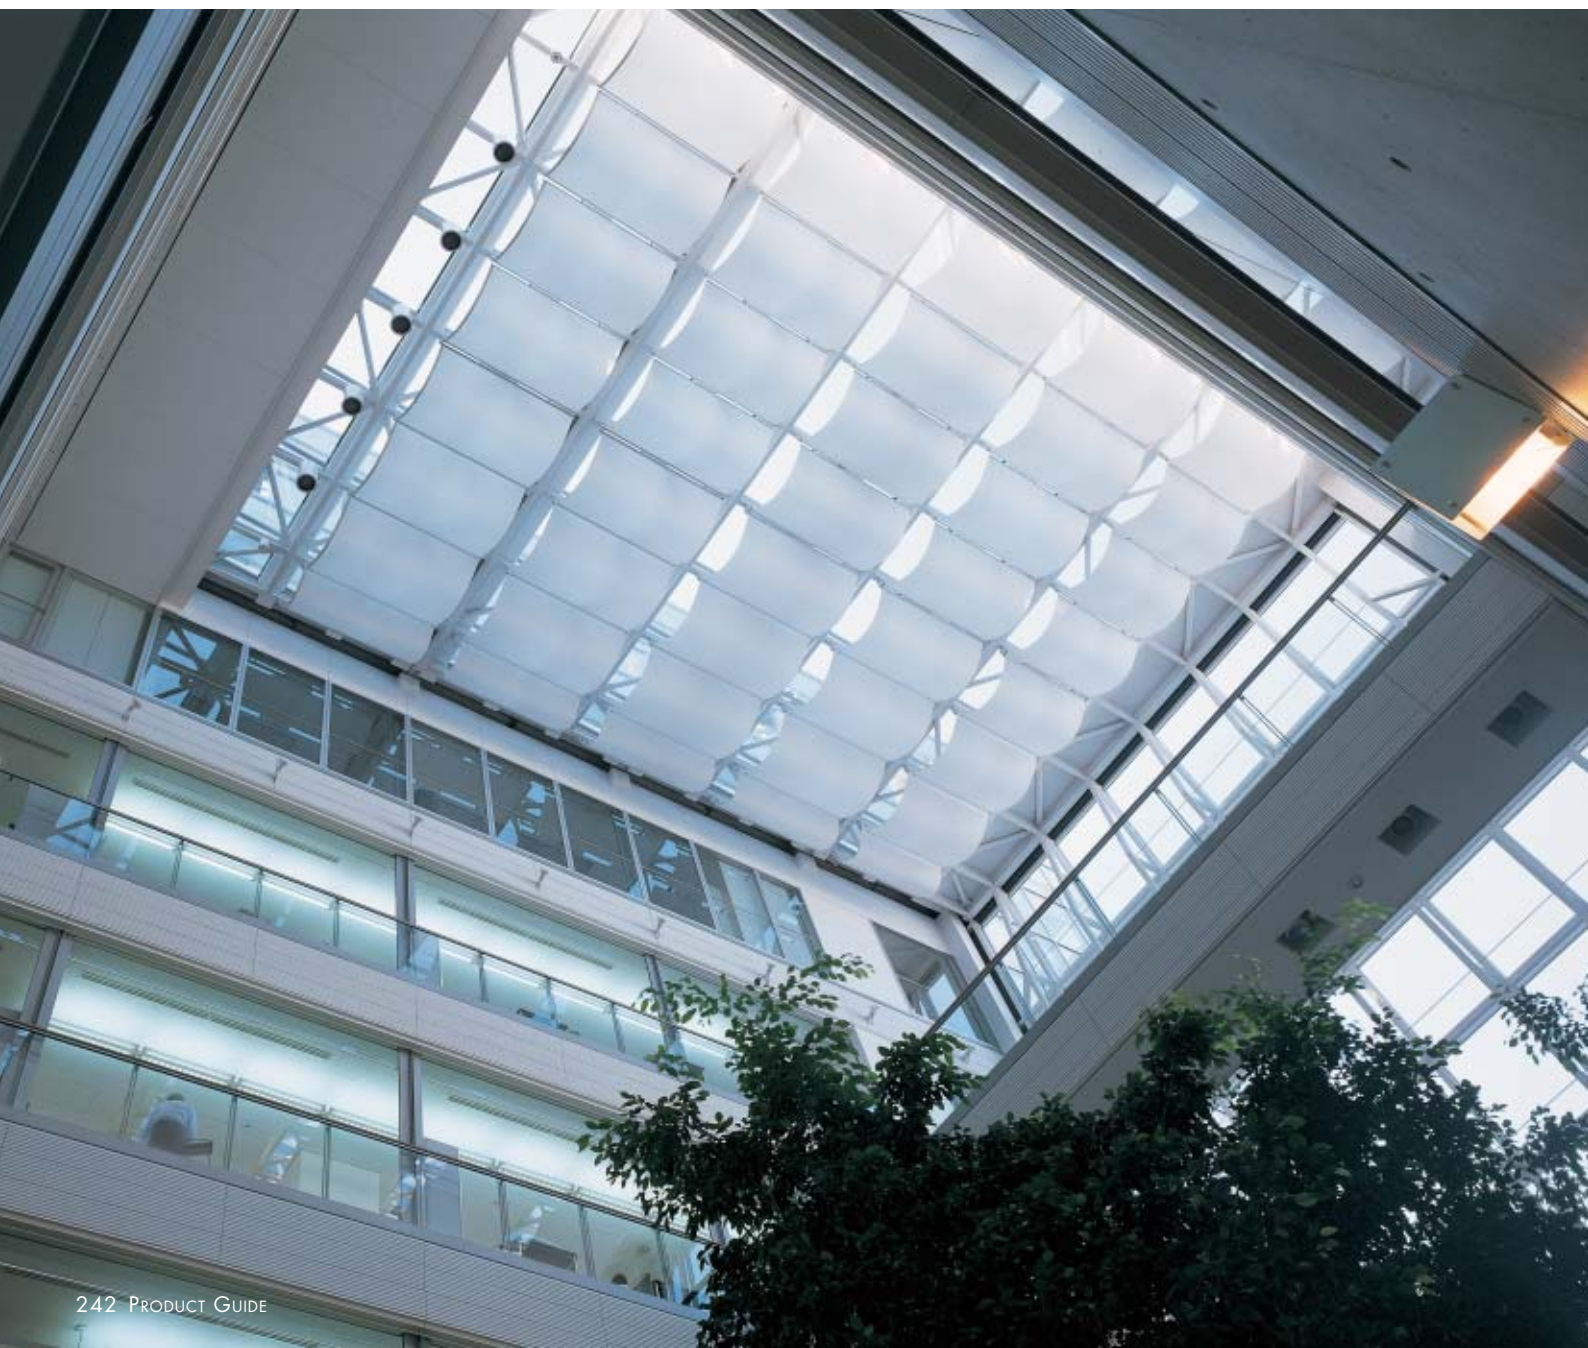

電動ウカイ式ロールスクリーン

久米設計本社ビル

電動ウカイ式ロールスクリーン

従来のロールスクリーンのイメージを一新。まるでオブジェのように窓辺をゆったりとエレガントに演出します。一斉操作はもちろん一列ごとに操作することも可能。ソフトな採光も思いのままです。

全閉状態

全開状態

納まり図