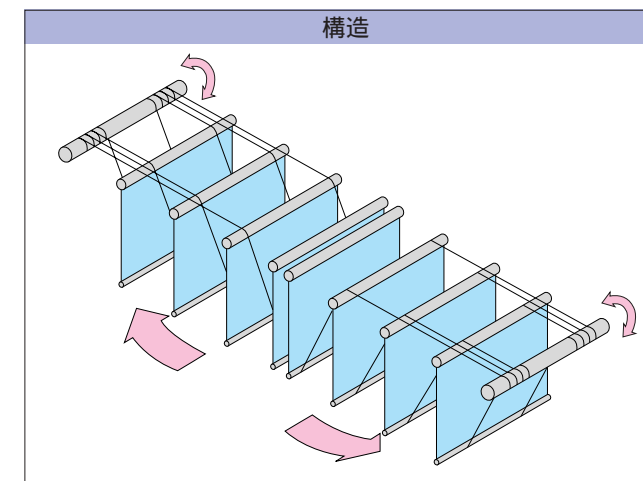

電動ウカイ式ロールスクリーン

久米設計本社ビル

電動ウカイ式ロールスクリーン

従来のロールスクリーンのイメージを一新。まるでオブジェのように窓辺をゆったりとエレガントに演出します。一斉操作はもちろん一列ごとに操作することも可能。ソフトな採光も思いのままです。

全閉状態

全開状態

納まり図